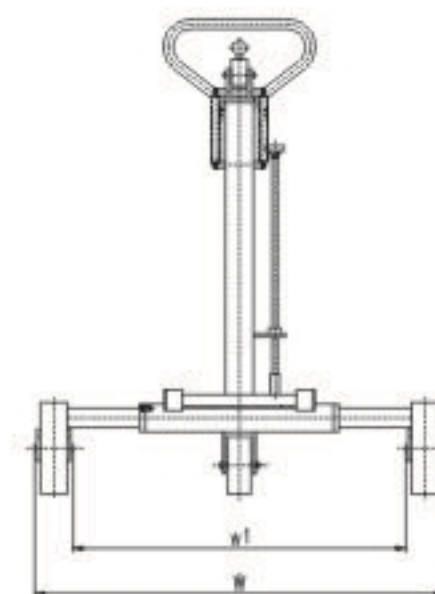

宽支腿液压油桶搬运车

>>> DTW250/DTW250A

Wide-leg Hydraulic Drum Truck

- 支腿加宽，适用于欧式托盘上使用
- 拆装式，装箱体积小
- Straddle leg for picking up drum from a Euro pallet
- Easy disassembly, small packing capacity

DTW250A

DTW250

型号 / Model		DTW250	DTW250A
额定载重 / Capacity	kg	250	250
适合油桶 / Drum Size	mm	55加仑 (Φ572 × 900) 钢桶	55加仑 (Φ572 × 900) 钢桶, 210L塑料桶 / 55 gallon steel, 210L plastic
油桶升高 / Lifting Height	mm	200 (250/300)	200 (250/300)
支腿内宽 / Leg Width	mm	850	850
轮子尺寸 / Wheel Size	mm	Φ180 / Φ125	Φ180 / Φ125
外形尺寸 / Overall Size	mm	83 × 1010 × 1060	83 × 1010 × 1060
净重 / Net Weight	kg	45	46

- 括号内尺寸需定制 Sizes in bracket are custom made