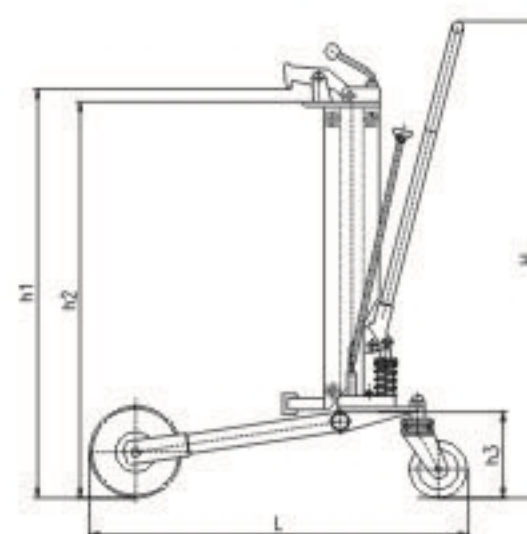

宽支腿液压油桶搬运车

>>> DTW250/DTW250A

Wide-leg Hydraulic Drum Truck

- 支腿加宽，适用于欧式托盘上使用
- 拆装式，装箱体积小
- Straddle leg for picking up drum from a Euro pallet
- Easy disassembly, small packing capacity

DTW250A

DTW250

型号 / Model		DTW250	DTW250A
额定载重 / Capacity	kg	250	250
适合油桶 / Drum Size	mm	55加仑 (Φ572 × 900) 钢桶	55加仑 (Φ572 × 900) 钢桶, 210L塑料桶 / 55 gallon steel, 210L plastic
油桶升高 / Lifting Height	mm	200 (250/300)	200 (250/300)
支腿内宽 / Leg Width	mm	850	850
轮子尺寸 / Wheel Size	mm	Φ180 / Φ125	Φ180 / Φ125
外形尺寸 / Overall Size	mm	83 × 1010 × 1060	83 × 1010 × 1060
净重 / Net Weight	kg	45	46

- 括号内尺寸需定制 Sizes in bracket are custom made